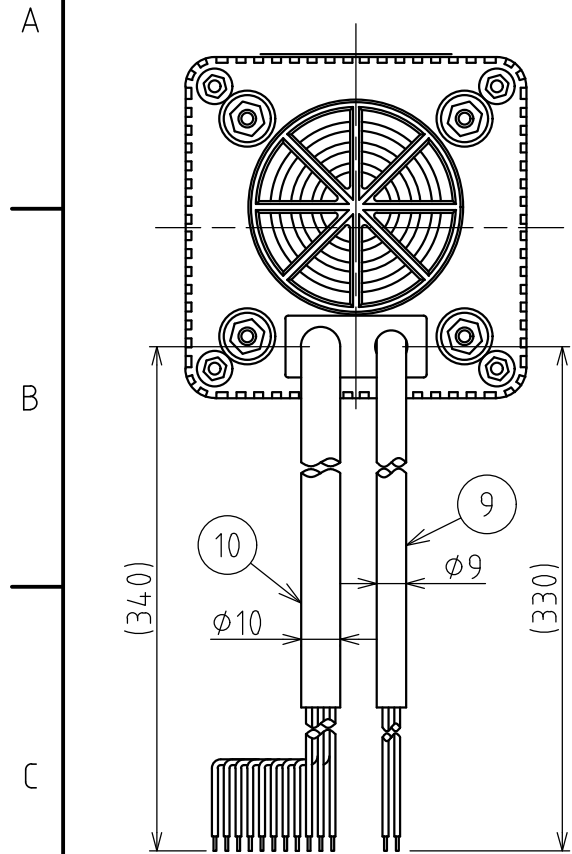

指定 公差 General Tolerance	角度公差 Angular tolerance	±[°]		寸法公差 Dimensional tolerance						図番 Drawing No.						
	短辺長さ Length of short side	~	~100	6	30	120	300	1000	KJT-302-W18		ページ Page					
	精度 Precision	f	0.1	中	m	粗	c	0.05	0.1	0.2	0.4	0.6	改訂 Rev.	年月日 Date	改訂履歴 Revisions	
	粗さ Surface finish	v	3	1.5	1	0.5	粗	c	0.3	0.5	1	1.2	2			

改訂 Rev.		年月日 Date	改訂履歴 Revisions

Bottom View