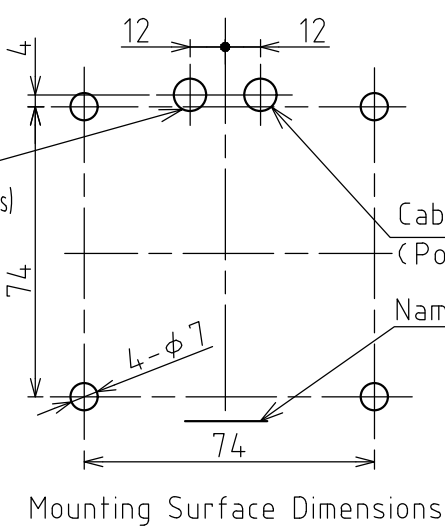

KJT-102A/C/D/E