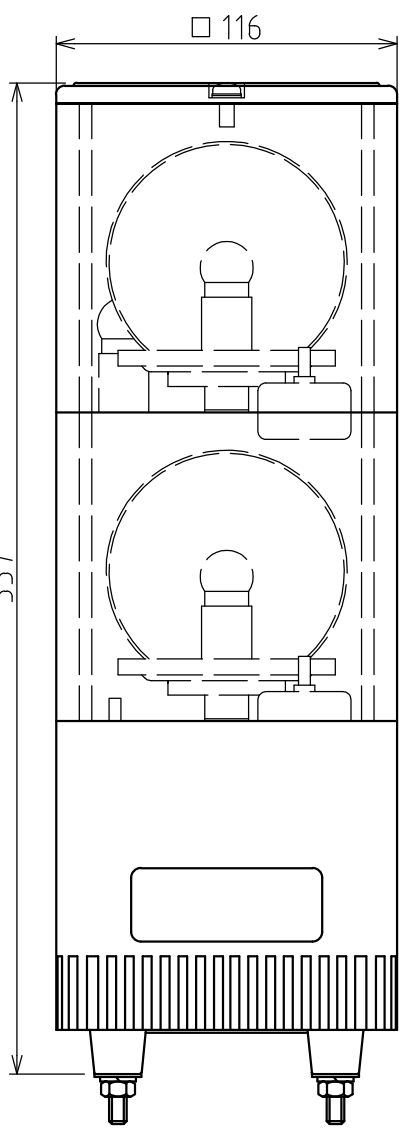

※Factory Default setting (GroupA)

指定 公差 General Tolerance	角度公差 Angular tolerance	±[°]		寸法公差 Dimensional tolerance						図番 Drawing No.					
	短辺長さ Length of short side	~	~100	6	30	120	300	1000	KJT-302-W18		ページ Page				
	精度 Precision	f	0.1	中	m	粗	c	0.05	0.1	0.2	0.4	0.6	改訂 Rev.	年月日 Date	改訂履歴 Revisions
	粗さ Surface finish	v	3	1.5	1	0.5	粗	c	0.3	0.5	1	1.2	2		

改訂 Rev.		年月日 Date	改訂履歴 Revisions
------------	--	-------------	-------------------

Bottom View

View A

KJT-102A/C/D/E

KJT-202A/C/D/E

KJT-302A/C/D/E

Fuse
250V 5A

Capacity of Contact	
Current Capacity	10mA or more
Withstand Voltage	27VDC or more
Leakage Current	0.1mA or less
On Voltage (Vsat)	1V or less

Wiring example

11	Screw	4	M6X35,MFZn-C		
10	Revolving Light & Signal Line	1	UL1007 AWG22		
9	Power Supply Wire	1	VCT 0.75mm ² x2C		
8	Spare Bulb	1	12V5W G18/BA15S		
7	Bulb	1~3	12V5W G18/BA15S		
6	Case	1	ABS		
5	Reflector	1~3	PC / Aluminum Vacuum Evaporation		
4	Lens	1~3	Acrylic Resin	Red, Yellow, Green, Blue	
3	Rubber Washer	1	NBR		
2	Cover Screw	1	M5X12,MBNi		
1	Head Cover	1	ABS	Light Gray	
番号 No.	部品名 Part Name	品目コード Part No.	数量 Qty.	材料 & 寸法 & 処理 Material & Size & Finish	記事 Remarks

機種 Model	KJT-302	特注No. S.P.No.	-	図名 Name	Outer Dimensions Drawing
品目コード Part No.	-	尺度 Scale	三角法 3rd Angle P.	単位 Unit	mm
		株式会社 PATLITE Corporation			