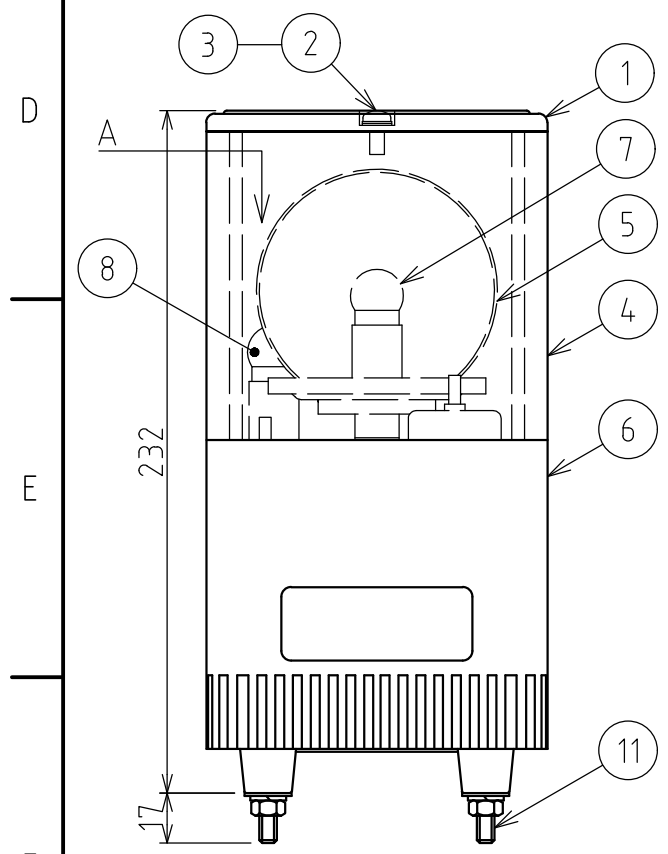

KJT-102A/C/D/E