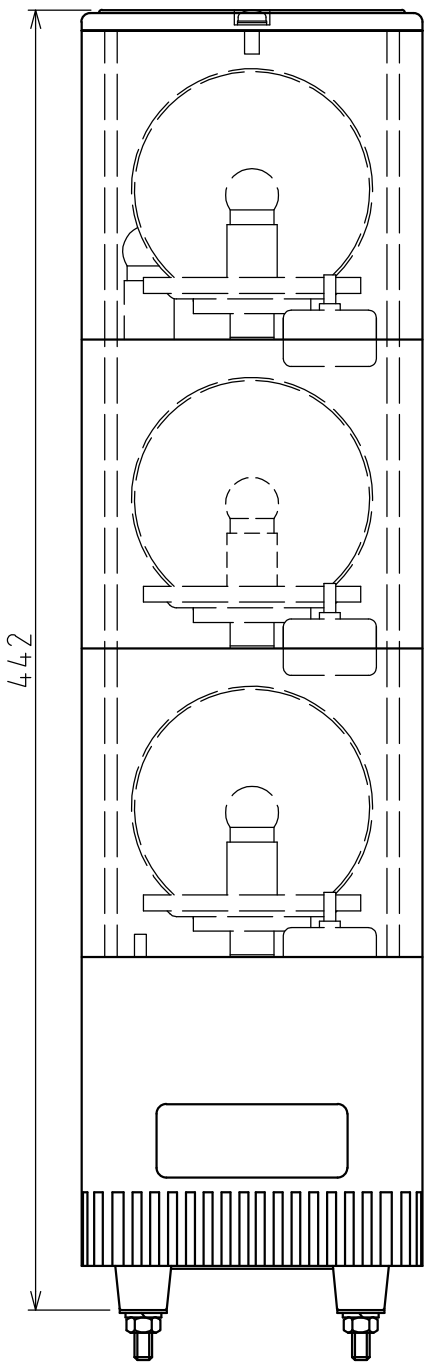

※Factory Default setting (GroupA)

指定 公差 General Tolerance	角度公差 Angular tolerance	±[°]		寸法公差 Dimensional tolerance						図番 Drawing No.					
	短辺長さ Length of short side	~	~100	6	30	120	300	1000	KJT-302-W18		ページ Page				
	精度 Precision	f	0.1	中	m	粗	c	0.05	0.1	0.2	0.4	0.6	改訂 Rev.	年月日 Date	改訂履歴 Revisions
	粗さ Surface finish	v	3	1.5	1	0.5	粗	c	0.3	0.5	1	1.2	2		

改訂 Rev.		年月日 Date	改訂履歴 Revisions
------------	--	-------------	-------------------

Bottom View

View A

KJT-102A/C/D/E

KJT-202A/C/D/E

KJT-302A/C/D/E

Fuse
250V 5A

Capacity of Contact	
Current Capacity	10mA or more
Withstand Voltage	27VDC or more
Leakage Current	0.1mA or less
On Voltage (Vsat)	1V or less

Wiring example

11	Screw	4	M6X35,MFZn-C		
10	Revolving Light & Signal Line	1	UL1007 AWG22		
9	Power Supply Wire	1	VCT 0.75mm ² x2C		
8	Spare Bulb	1	12V5W G18/BA15S		
7	Bulb	1~3	12V5W G18/BA15S		
6	Case	1	ABS		
5	Reflector	1~3	PC / Aluminum Vacuum Evaporation		
4	Lens	1~3	Acrylic Resin	Red, Yellow, Green, Blue	
3	Rubber Washer	1	NBR		
2	Cover Screw	1	M5X12,MBNi		
1	Head Cover	1	ABS	Light Gray	
番号 No.	部品名 Part Name	品目コード Part No.	数量 Qty.	材料 & 寸法 & 処理 Material & Size & Finish	記事 Remarks

機種 Model	KJT-302	特注No. S.P.No.	-	図名 Name	Outer Dimensions Drawing
品目コード Part No.	-	尺度 Scale	三角法 3rd Angle P.	単位 Unit	mm
		株式会社 PATLITE Corporation			