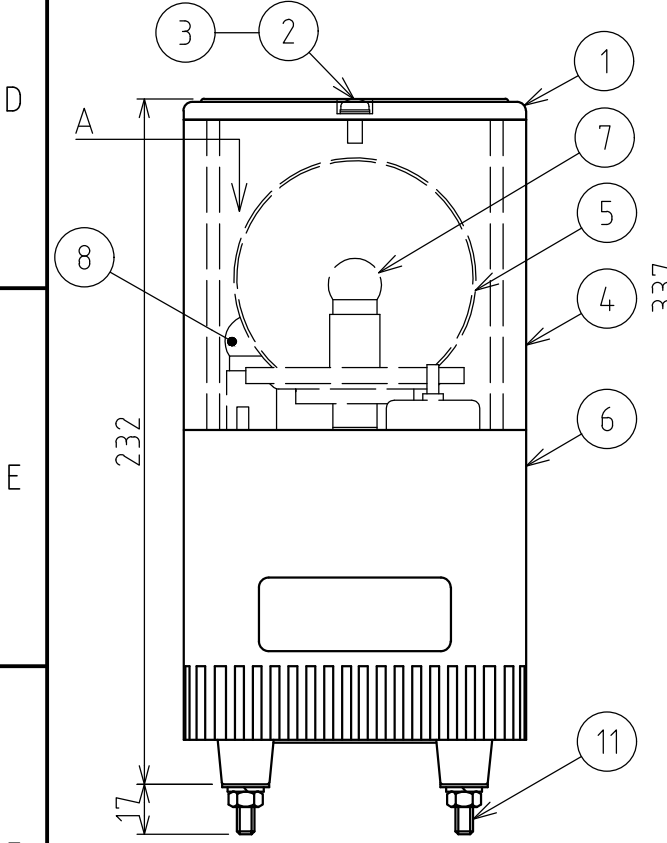

図番 Drawing No.			KJT-320-W18	
改訂 Rev.	年月日 Date	改訂履歴 Revisions		

Bottom View

View 'A'

Installation Dimension Drawing

Wiring Diagram

Fuse	250V 0.2A
------	-----------

Signal Wire Contact Capacity	
Current Capacity	10mA or more
Withstand Voltage	27VDC or more
Leakage Current	0.1mA or less
On Voltage (Vsat)	1V or less

KJT-120A/C/D/E

KJT-220A/C/D/E

KJT-320A/C/D/E

11	Mounting Screw	4	M6X35,MFZn-C		
10	Signal Wire	1	UL1007 AWG22		
9	Power Supply Wire	1	VCT 0.75mm ² x3C		
8	Spare Bulb	1	12V5W G18/BA15S		
7	Bulb	1~3	12V5W G18/BA15S		
6	Case	1	ABS		
5	Reflector	1~3	PC / Aluminum Vacuum Evaporation		
4	Globe	1~3	Acrylic Globe	Red, Yellow, Green, Blue	
3	Rubber Washer	1	NBR		
2	Cover Mounting Screw	1	M5X12,MBNi		
1	Head Cover	1	ABS	Light Gray	
番号 No.	部品名 Part Name	品目コード Part No.	数量 Qty.	材料 & 寸法 & 処理 Material & Size & Finish	記事 Remarks

機種 Model	KJT-320	特注 No. S.P.No.	-	図名 Name	Outer Dimensions Drawing
品目コード Part No.	-	尺度 Scale	-	三角法 3rd Angle P.	単位 Unit mm
			株式会社	パトライト PATLITE Corporation	