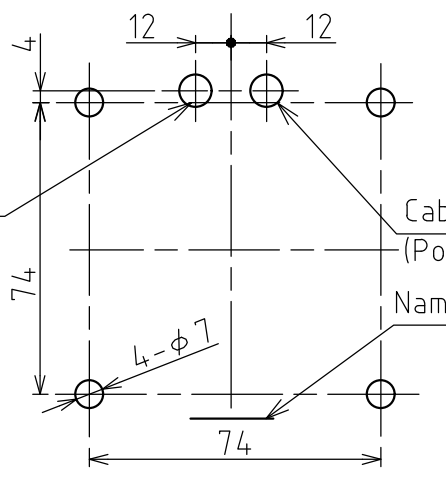

※Factory Default setting (GroupA)

指定公差 General Tolerance	角度公差 ±[°]		寸法公差 ±[mm]				
	短辺長さ Length of short side	~ ~ 100	6	30	120	300	1000
	精 f	1 0.5 0.3 0.1	中 m	0.1	0.3	0.5	0.7 1
	粗 v	3 1.5 1 0.5	粗 c	0.3	0.5	1	1.2 2

図番 Drawing No.			KJT-320-W18	
改訂 Rev.	年月日 Date	改訂履歴 Revisions		

Bottom View

View 'A'

Installation Dimension Drawing

Wiring Diagram

Fuse	250V 0.2A
------	-----------

Signal Wire Contact Capacity	
Current Capacity	10mA or more
Withstand Voltage	27VDC or more
Leakage Current	0.1mA or less
On Voltage (Vsat)	1V or less

機種 Model	KJT-320	特注 No. S.P.No.	-	図名 Name	Outer Dimensions Drawing
品目コード Part No.	-	尺度 Scale	-	三角法 3rd Angle P.	単位 Unit mm
			株式会社	パトライト PATLITE Corporation	