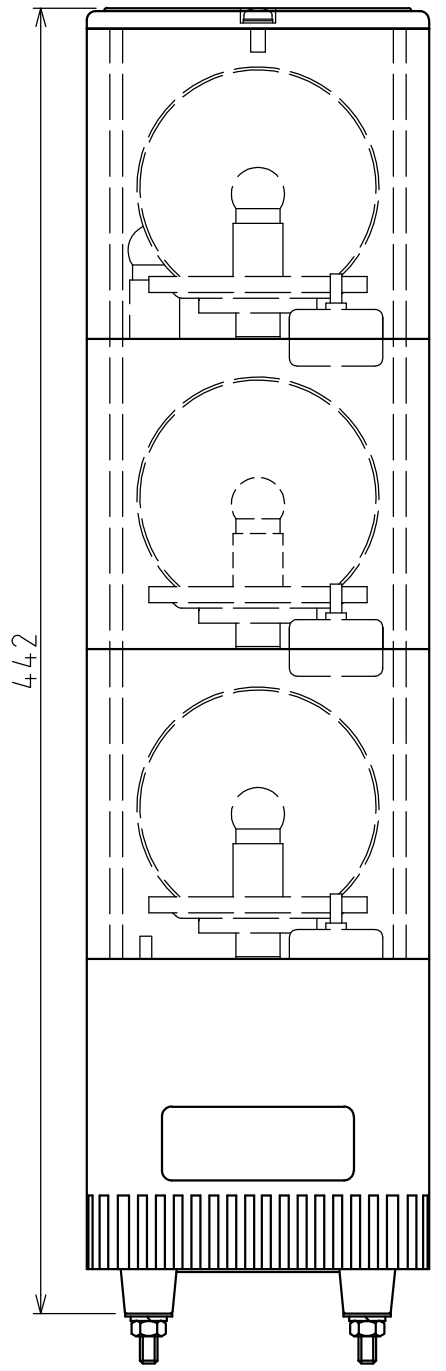

※Factory Default setting (GroupA)

指定公差 General Tolerance	角度公差 ±[°]		寸法公差 ±[mm]				
	短辺長さ Length of short side	~ ~ 100	6	30	120	300	1000
	精 f	1 0.5 0.3 0.1	中 m	0.1	0.3	0.5	0.7 1
	粗 v	3 1.5 1 0.5	粗 c	0.3	0.5	1	1.2 2

図番 Drawing No.			KJT-320-W18	
改訂 Rev.	年月日 Date	改訂履歴 Revisions		

Bottom View

View 'A'

Installation Dimension Drawing

Wiring Diagram

Fuse	250V 0.2A
------	-----------

Signal Wire Contact Capacity	
Current Capacity	10mA or more
Withstand Voltage	27VDC or more
Leakage Current	0.1mA or less
On Voltage (Vsat)	1V or less

KJT-120A/C/D/E

KJT-220A/C/D/E

KJT-320A/C/D/E

11	Mounting Screw	4	M6X35,MFZn-C		
10	Signal Wire	1	UL1007 AWG22		
9	Power Supply Wire	1	VCT 0.75mm ² x3C		
8	Spare Bulb	1	12V5W G18/BA15S		
7	Bulb	1~3	12V5W G18/BA15S		
6	Case	1	ABS		
5	Reflector	1~3	PC / Aluminum Vacuum Evaporation		
4	Globe	1~3	Acrylic Globe	Red, Yellow, Green, Blue	
3	Rubber Washer	1	NBR		
2	Cover Mounting Screw	1	M5X12,MBNi		
1	Head Cover	1	ABS	Light Gray	
番号 No.	部品名 Part Name	品目コード Part No.	数量 Qty.	材料 & 寸法 & 処理 Material & Size & Finish	記事 Remarks

機種 Model	KJT-320	特注 No. S.P.No.	-	図名 Name	Outer Dimensions Drawing
品目コード Part No.	-	尺度 Scale	-	三角法 3rd Angle P.	単位 Unit mm
			株式会社	パトライト PATLITE Corporation	