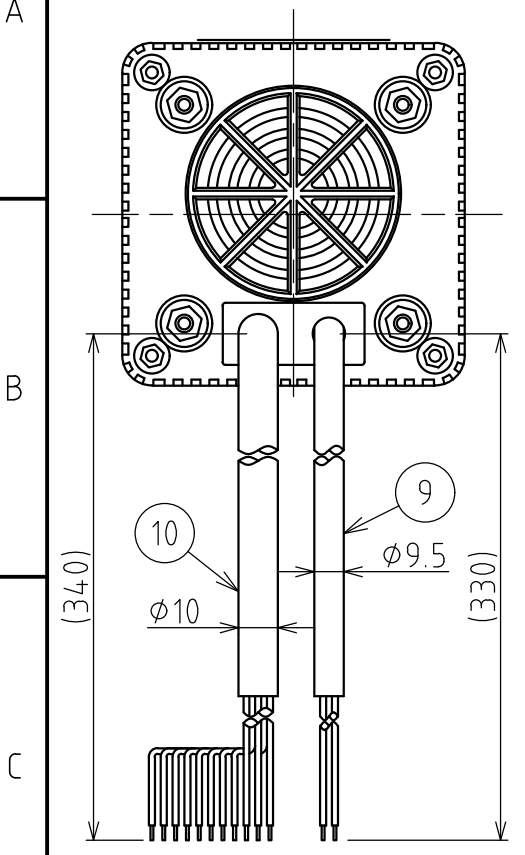

※Factory Default setting (GroupA)

指定公差 General Tolerance	角度公差 ±[°]		寸法公差 ±[mm]				
	短辺長さ Length of short side	~ ~ 100	6	30	120	300	1000
	精 f	1 0.5 0.3 0.1	中 m	0.1	0.3	0.5	0.7 1
	粗 v	3 1.5 1 0.5	粗 c	0.3	0.5	1	1.2 2

図番 Drawing No.			KJT-320-W18	
改訂 Rev.	年月日 Date	改訂履歴 Revisions		

Bottom View

View 'A'

Installation Dimension Drawing

Wiring Diagram

Fuse	250V 0.2A
------	-----------

Signal Wire Contact Capacity	
Current Capacity	10mA or more
Withstand Voltage	27VDC or more
Leakage Current	0.1mA or less
On Voltage (Vsat)	1V or less

機種 Model	KJT-320	特注 No. S.P.No.	-	図名 Name	Outer Dimensions Drawing
品目コード Part No.	-	尺度 Scale	-	三角法 3rd Angle P.	単位 Unit mm
			株式会社	パトライト PATLITE Corporation	