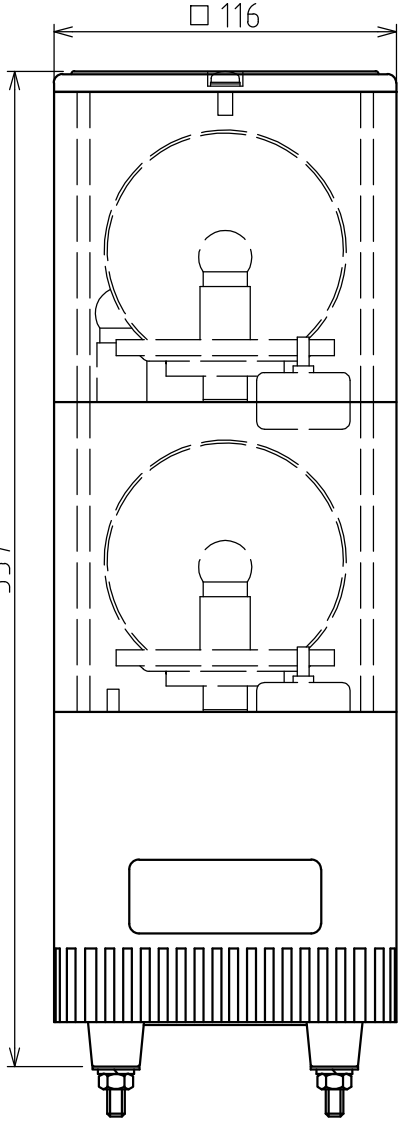

※Factory Default setting (GroupA)

指定公差 General Tolerance	角度公差 ±[°]		寸法公差 ±[mm]				
	短辺長さ Length of short side	~ ~ 100	6	30	120	300	1000
	精 f	1 0.5 0.3 0.1	中 m	0.1	0.3	0.5	0.7 1
	粗 v	3 1.5 1 0.5	粗 c	0.3	0.5	1	1.2 2

図番 Drawing No.			KJT-320-W18	
改訂 Rev.	年月日 Date	改訂履歴 Revisions		

Bottom View

View 'A'

Installation Dimension Drawing

Wiring Diagram

Fuse	250V 0.2A
------	-----------

Signal Wire Contact Capacity	
Current Capacity	10mA or more
Withstand Voltage	27VDC or more
Leakage Current	0.1mA or less
On Voltage (Vsat)	1V or less

KJT-120A/C/D/E

KJT-220A/C/D/E

KJT-320A/C/D/E

11	Mounting Screw	4	M6X35,MFZn-C		
10	Signal Wire	1	UL1007 AWG22		
9	Power Supply Wire	1	VCT 0.75mm ² x3C		
8	Spare Bulb	1	12V5W G18/BA15S		
7	Bulb	1~3	12V5W G18/BA15S		
6	Case	1	ABS		
5	Reflector	1~3	PC / Aluminum Vacuum Evaporation		
4	Globe	1~3	Acrylic Globe	Red, Yellow, Green, Blue	
3	Rubber Washer	1	NBR		
2	Cover Mounting Screw	1	M5X12,MBNi		
1	Head Cover	1	ABS	Light Gray	
番号 No.	部品名 Part Name	品目コード Part No.	数量 Qty.	材料 & 寸法 & 処理 Material & Size & Finish	記事 Remarks

機種 Model	KJT-320	特注 No. S.P.No.	-	図名 Name	Outer Dimensions Drawing
品目コード Part No.	-	尺度 Scale	-	三角法 3rd Angle P.	単位 Unit mm
			株式会社	パトライト PATLITE Corporation	